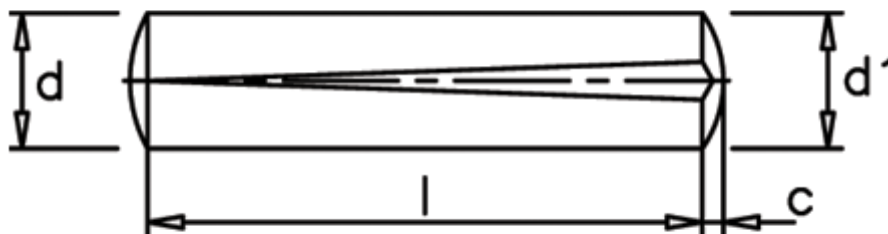

Varenummer: 080154411  
Beskrivelse: KLEE Kærvstift S1 16x70  
Rustfast 1.4305

## Mål

---

c	= -
d	= 16.0
d1	= 16.55
Længde	= 70